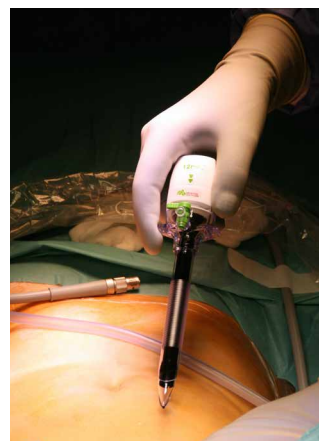

PD Dr JM Wenger & Dr P. Bucher vous accueillent à Hirslanden Clinique La Colline le 15 juin pour une Live Surgery:

Les intervenants: